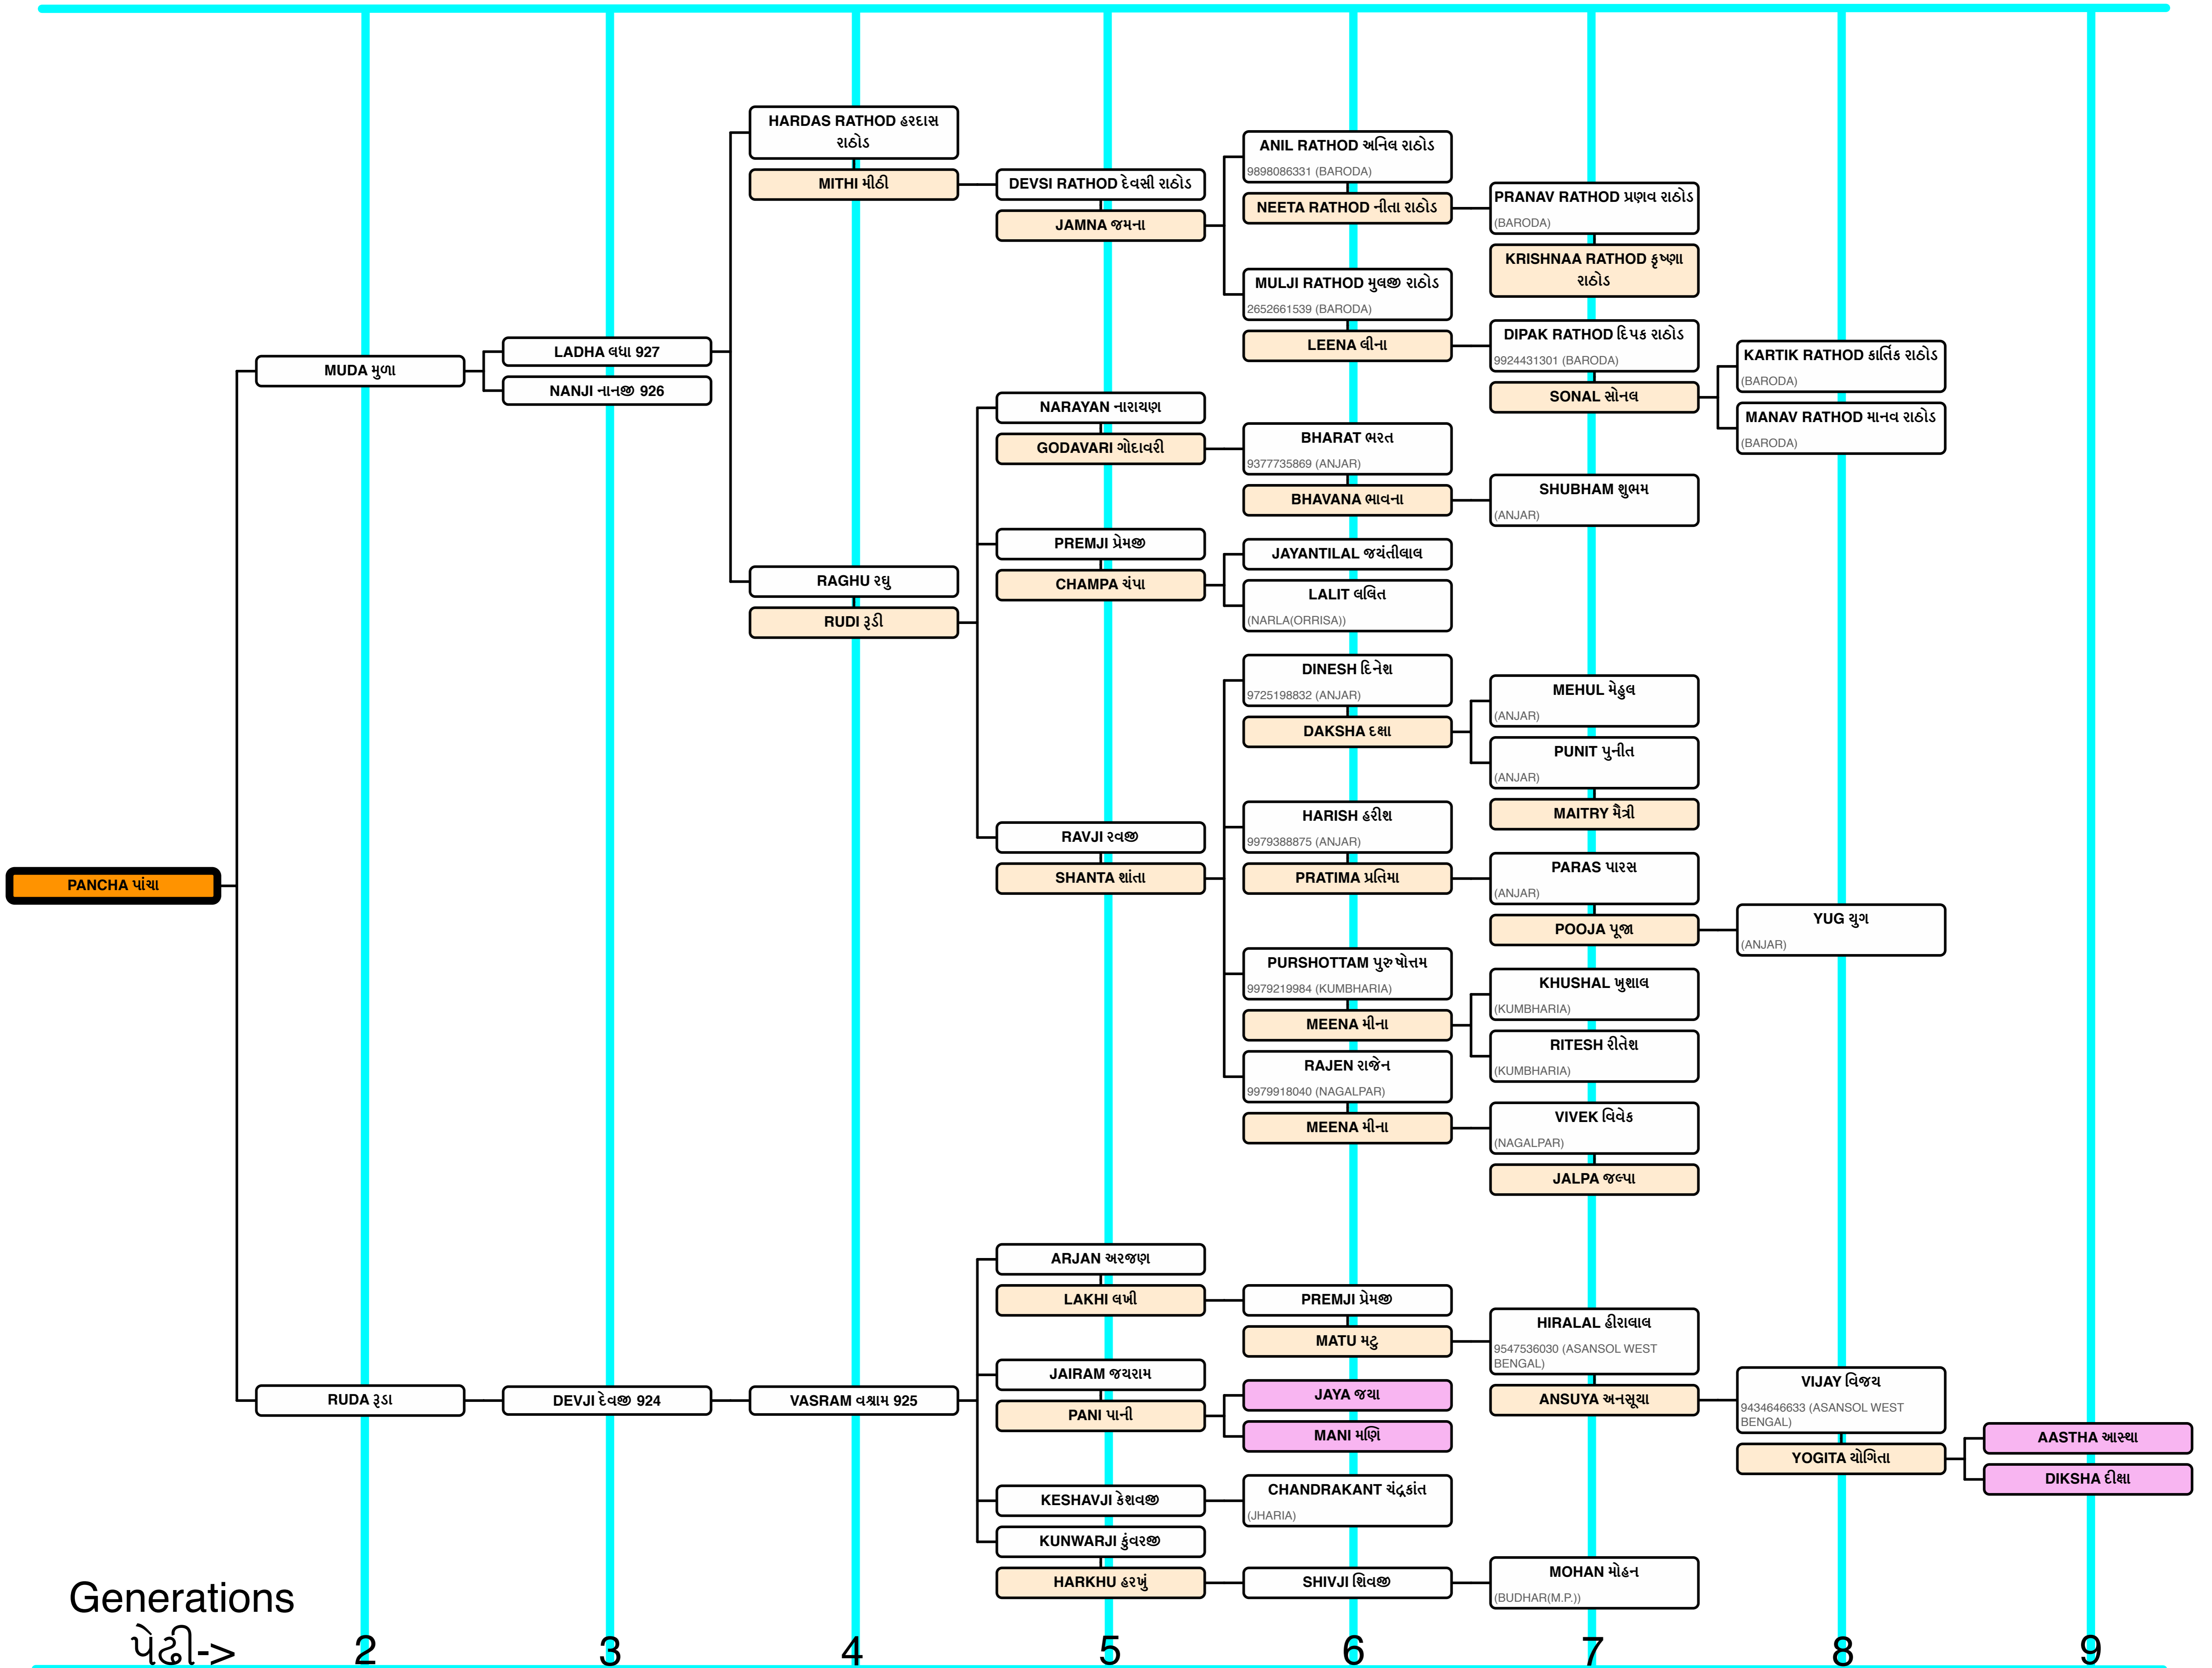

# શ્રી જેઠવા ગોલા કુમ્ભારિયા પરિવારની વંશાવલી

(ડિજીટલ આઈ.ડી. નં. : ૬૧)

પૂજ્યમુળપુરુષ શ્રી પાંચાભાઈ જેઠવા ની વંશાવલી

સ્થાનક (મંદિર) - કુમ્ભારિયા

કુળદેવી - બ્રમ્હાણીમાં

# Shri Jethwa Gola Kumbharia Family Tree

(Digital ID No. : 61)

Pujya Root Person Shri Pancha Bhai Jethwa's Family Tree

Temple Village : Kumbharia

Kuldevi - Bramhani Maa

### મહત્વપૂર્ણ સૂચના-

- સંકલન, સંરક્ષણ અને ડિજીટીકરણ:  
ડિજીટલ વંશાવલી સમિતિ શ્રી ક.ગુ.સ. સમાજ મહાસભા
- બારોટથી માહિતી મેળવનાર:  
શ્રી પુરુષોત્તમ રવજી જેઠવા, કુમ્ભારિયા મો. 9979219984
- ડાટા મોકલનાર અને મિલ્યાન કરનાર:  
શ્રી અનિલ દેવશી રાઠોડ, બરોડા મો. 9898086331
- સંકલિત ડાટા: તા. 01.05.2020 સુધી પ્રાપ્ત માહિતી પ્રમાણે
- ડિજી-વંશાવલીમાં: સફેદ રંગ=પુરુષ/નારંગી=પુત્રવધુ/ગુલાબી=દિકરી  
નામસાથે નંબર = કુમાર જ્ઞાતિ પ્રકાશ ગ્રંથની વિસ્ટનુ ડિજી નંબર
- ડાટા સંસોધન માટે સંપર્ક: શ્રી ભરતભાઈ સાવરીયા, રાયપુર  
મો. 93018 25240 ઈમેલ: digifamilytree@icloud.com